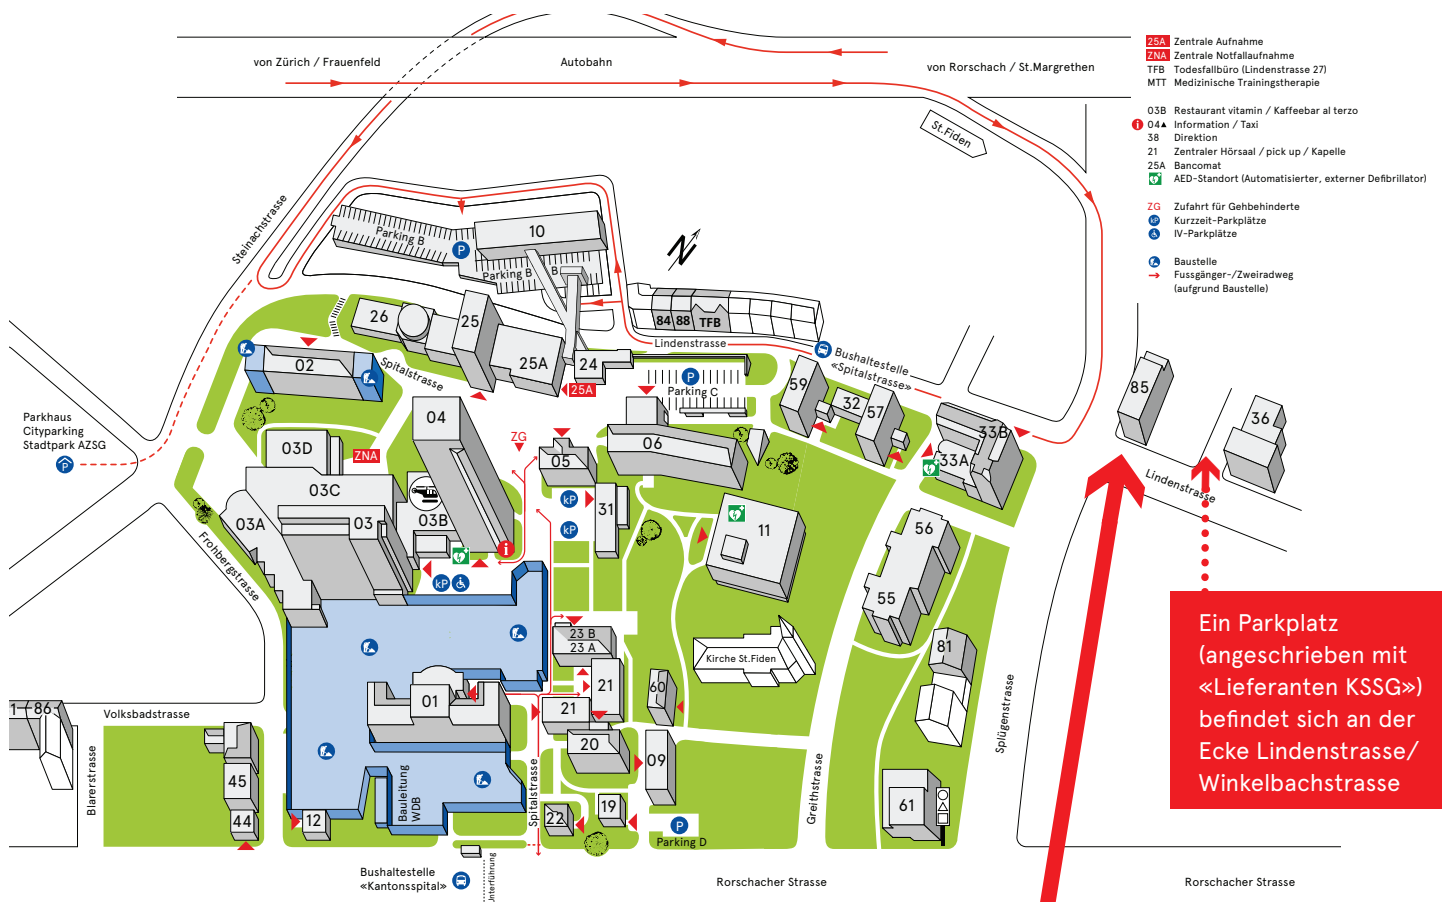

#### Busbetrieb

Die Busse der städtischen Verkehrsbetriebe der Linie 1 (Stephanshorn), der Linie 2 (Guggeien), der Linie 7 und 8 (Neudorf) halten direkt vor dem Kantonsspital St.Gallen und der Bushaltestelle St.Fiden. Die Busse der Linie 11 (Abacus-Platz) halten bei der Bushaltestelle Spitalstrasse (Nähe Parking B).

#### Postauto

Die Postautokurse von und nach Rehetobel / Heiden (Linie 121), Eggersriet / Heiden (Linie 120), Goldach / Rorschach (Linie 242), Obersteinach/Steinach (Linie 210) und Horn/Steinach (Linie 211) halten ebenfalls vor dem Spital (nicht bei der Bushaltestelle St.Fiden).

#### Bahn

Ab Bahnhof St.Gallen - St.Fiden ist der Fussweg mit «Spitäler / Kantonsspital» signalisiert.

#### Auto

Mit dem Auto erreichen Sie das Spital über die Autobahn-ausfahrt «St.Fiden / Spitäler». Nebst den Parkplätzen auf dem Areal, kann auch das öffentliche Parkhaus «Cityparking Stadtpark AZSG» des Athletik Zentrums benutzt werden.